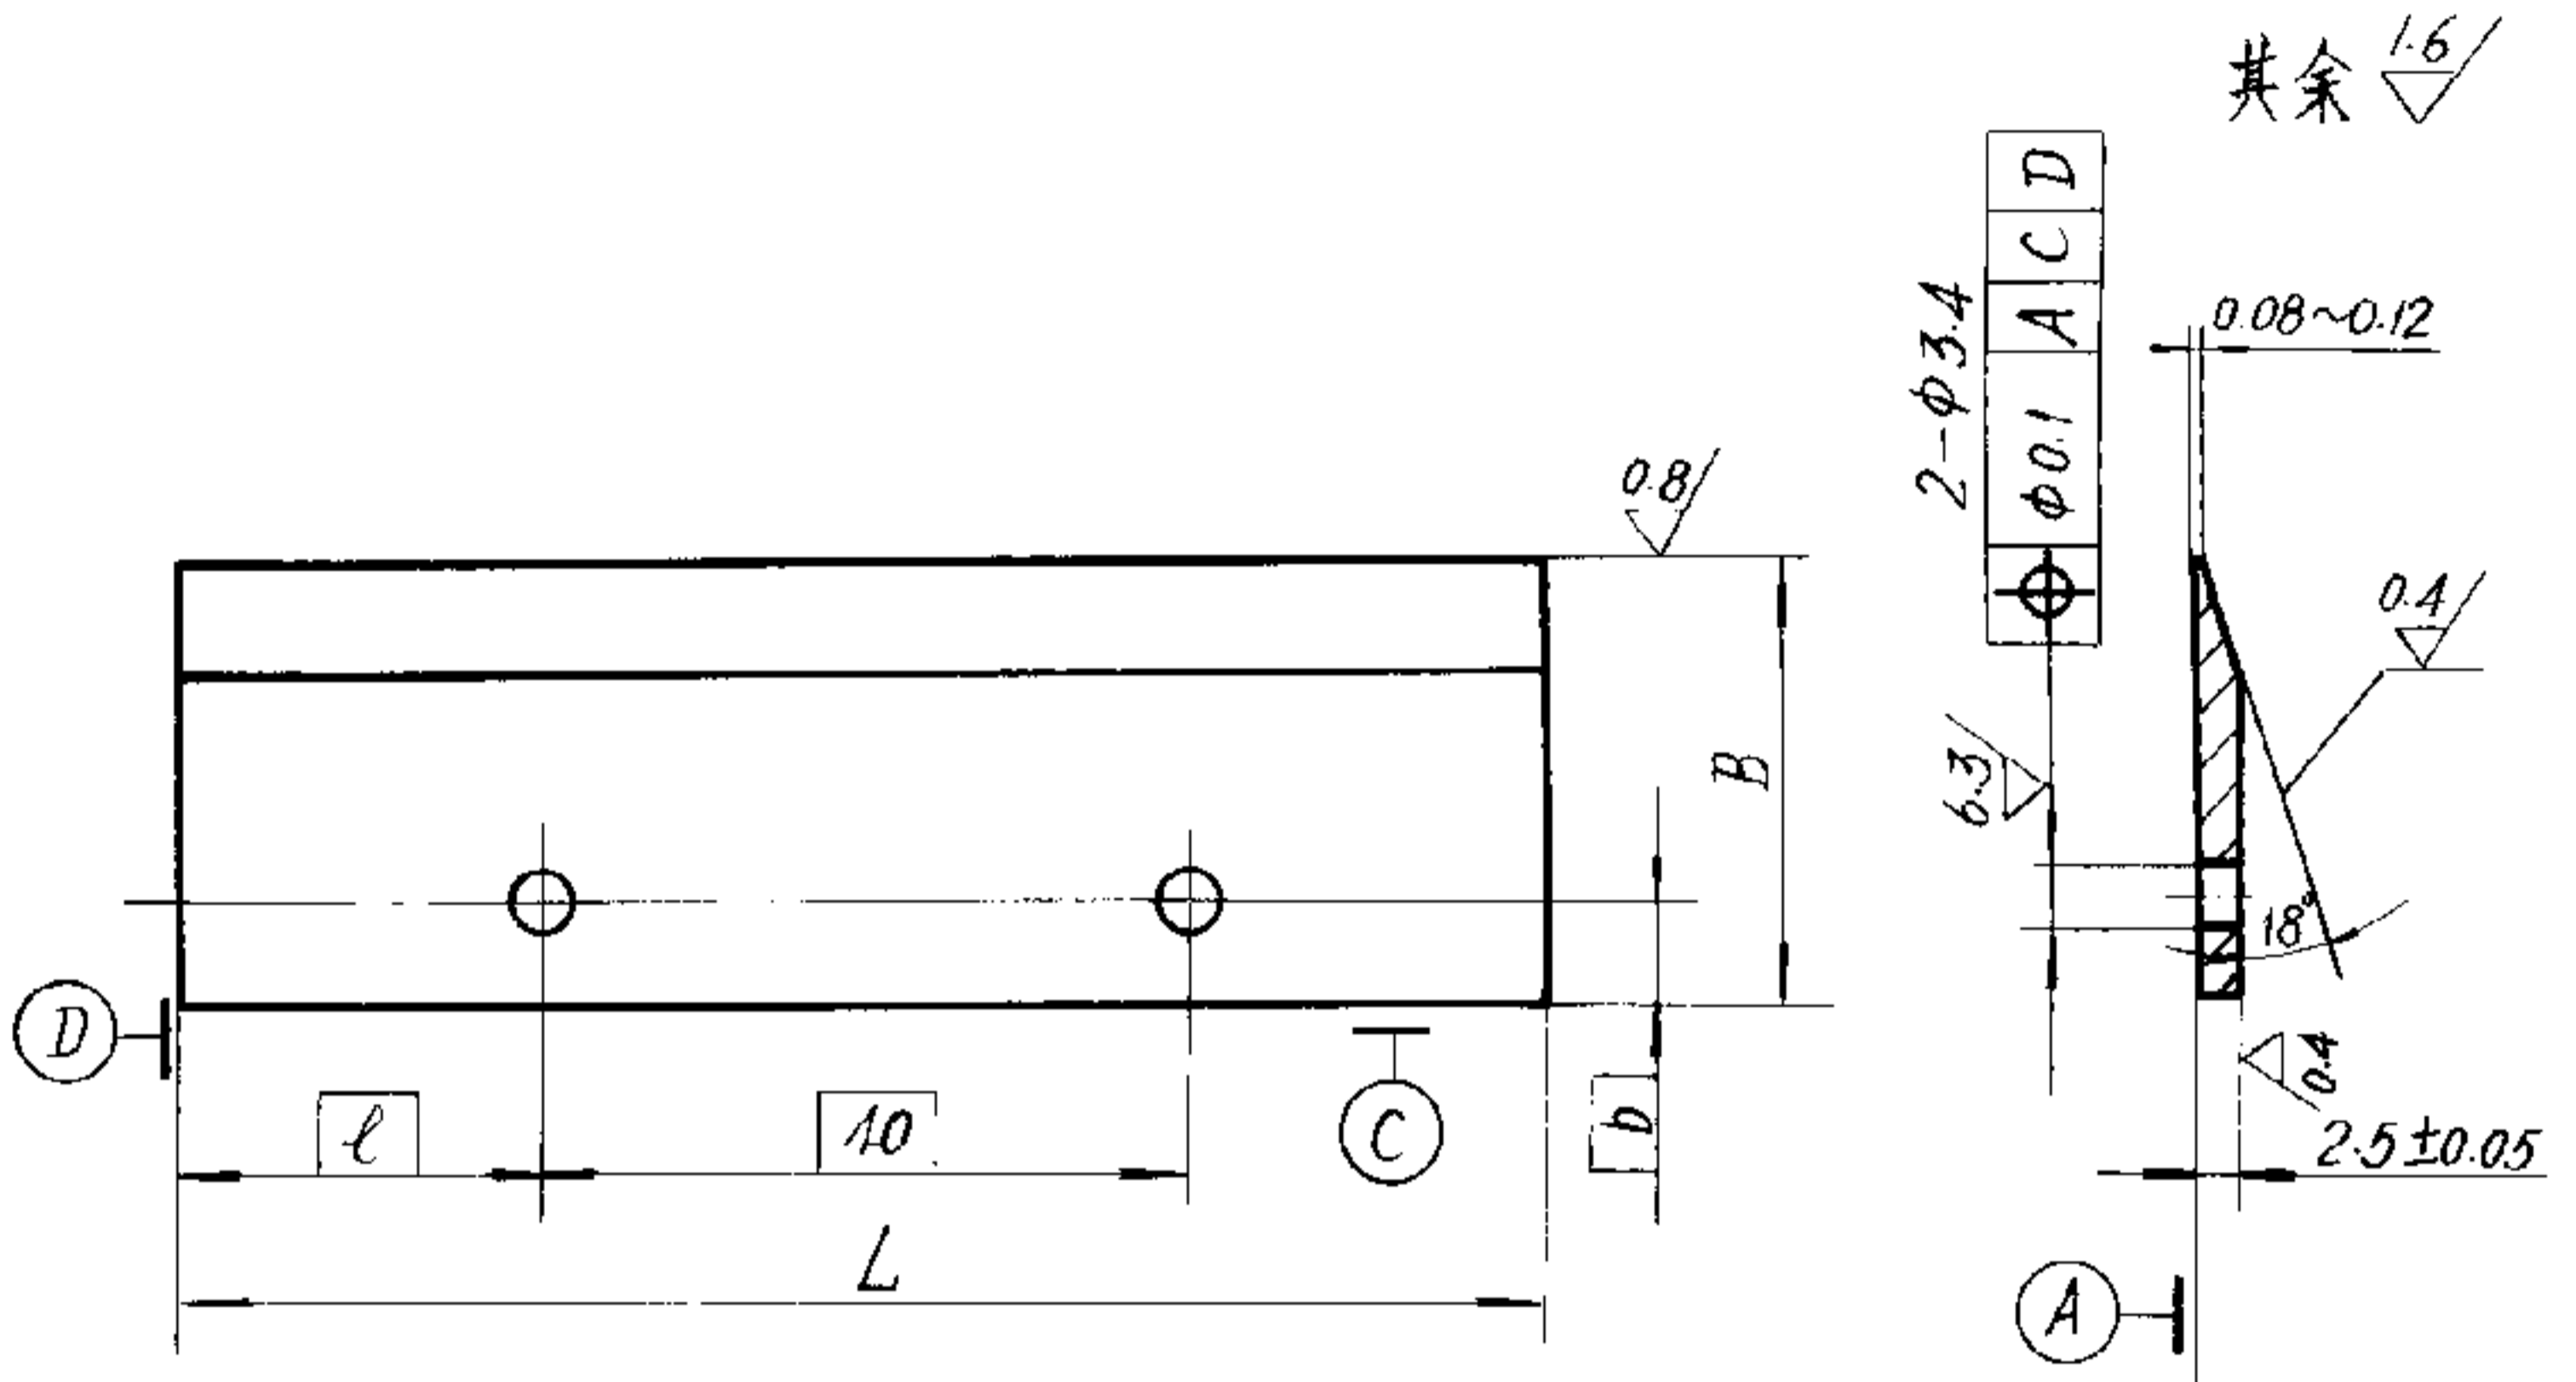

右游标

代替

标尺示例：L=75mm，B=24mm 的右游标 75X24 HB3567-85

序号	L	l	B	b
001	75	17.5	24	5
002	85	22.5	30	6

1. 材料：2Cr13 钢按 GB1220-75。
2. 热处理：HRC20~25。
3. 表面处理：正面喷砂镀铬，镀层 0.01~0.015。