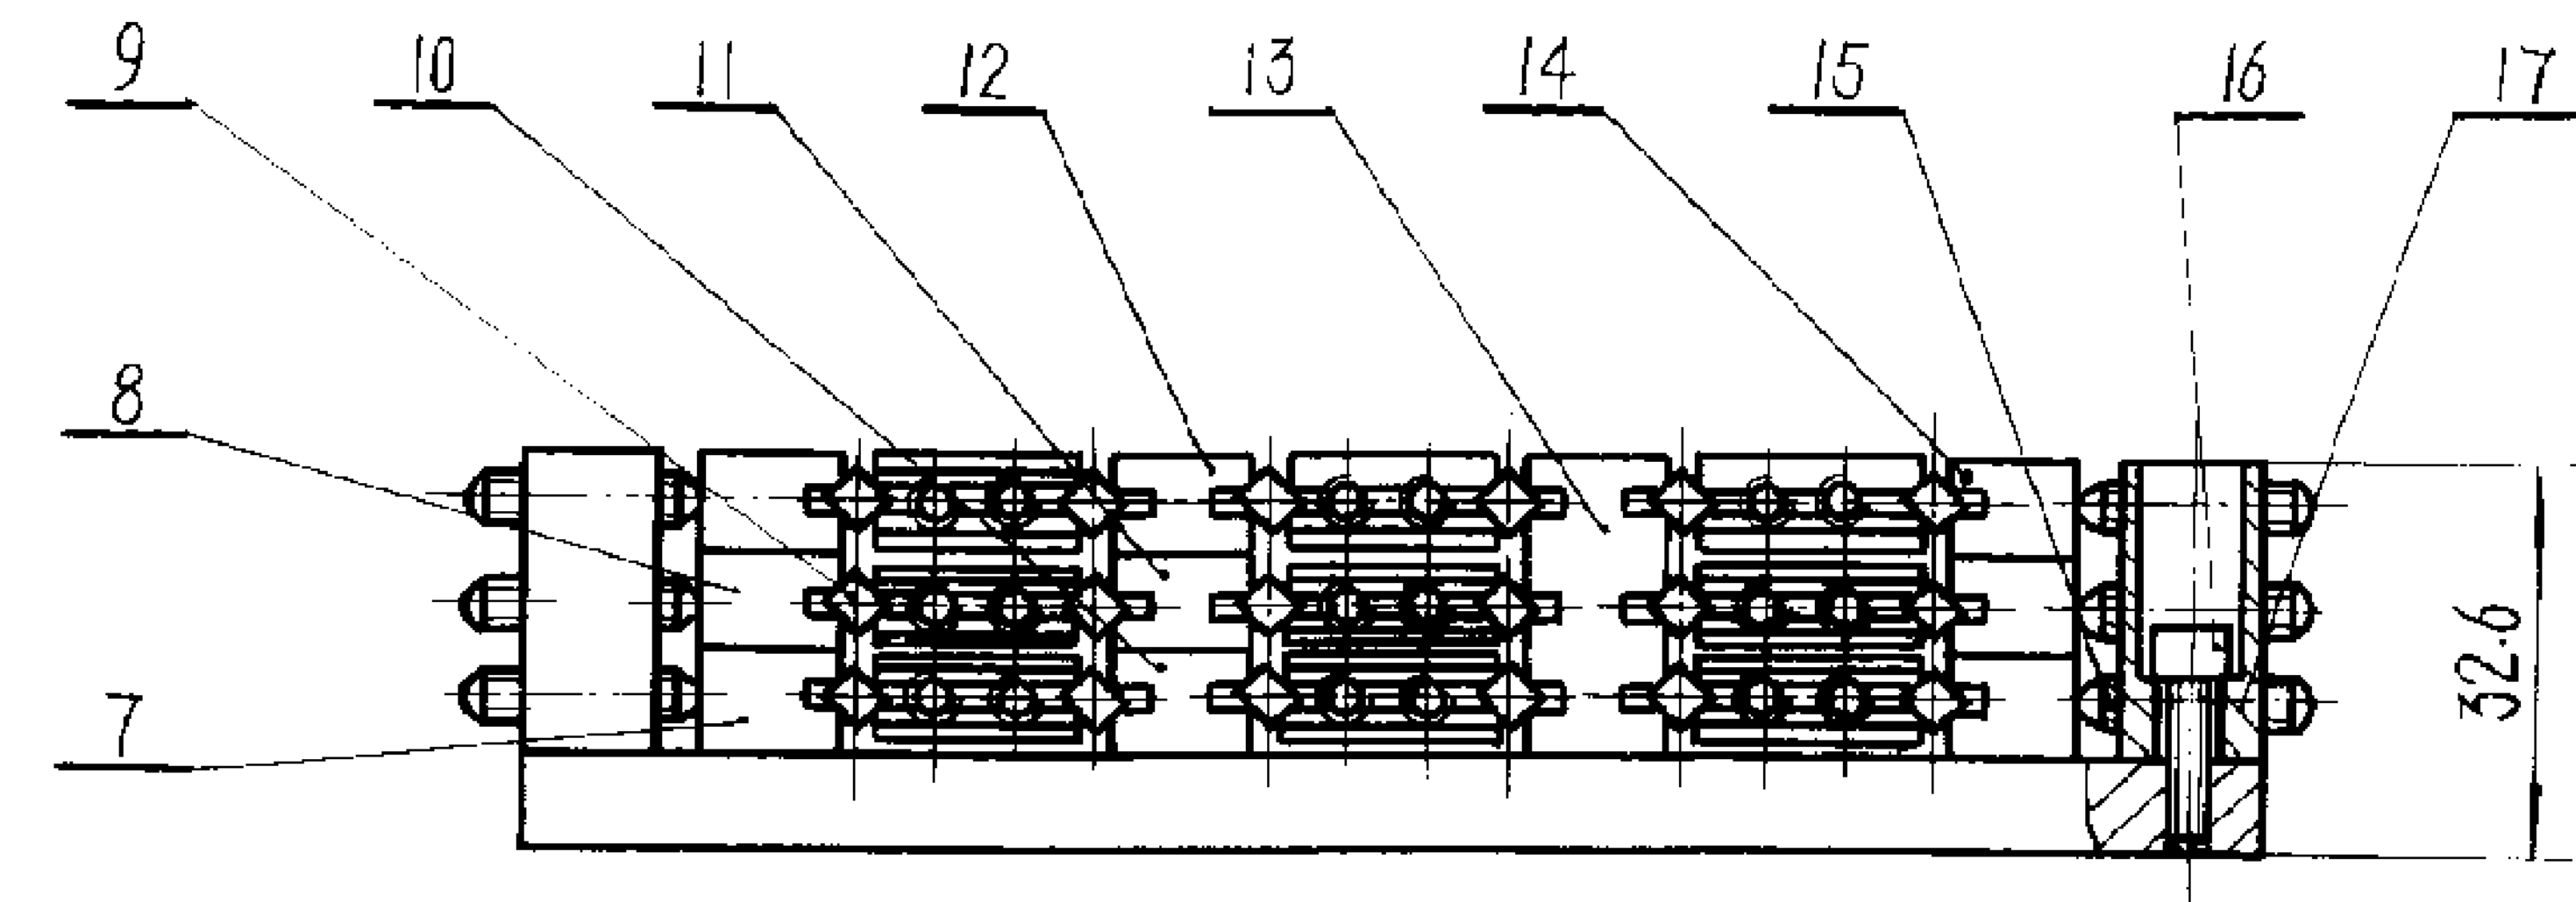

三层三列溜板

代替 —

标记: 220 HB3630-85

件号	1	2	3	4	5	6	7	8
名称	底板	销	溜板	弹簧	拉簧柱	销	可调导轨	可调导轨
数量	1	2	9	9	3	72	2	2
标准号	HB3630-85	GB119-76	HB3577-85	HB363-71	HB3610-85	GB119-76	HB3587-85	HB3588-85
规格-件号 或规格	220-1	59 ^a x 30	30 x 210	80.8 x 8 x 110	24.6	39 ^a x 12	180	

件号	9	10	11	12	13	14	15	16	17
名称	滚柱	双面导轨	双面导轨	双面导轨	固定导轨	可调导轨	螺钉	螺钉	调整块
数量	72	1	1	1	1	2	12	36	2
标准号	HB3611-85	HB3593-85	HB3594-85	HB3595-85	HB3607-85	HB3589-85	HB294-71	GB70-76	HB3582-85
规格-件号 或规格	4	180				M4 x 22		M5 x 10	180