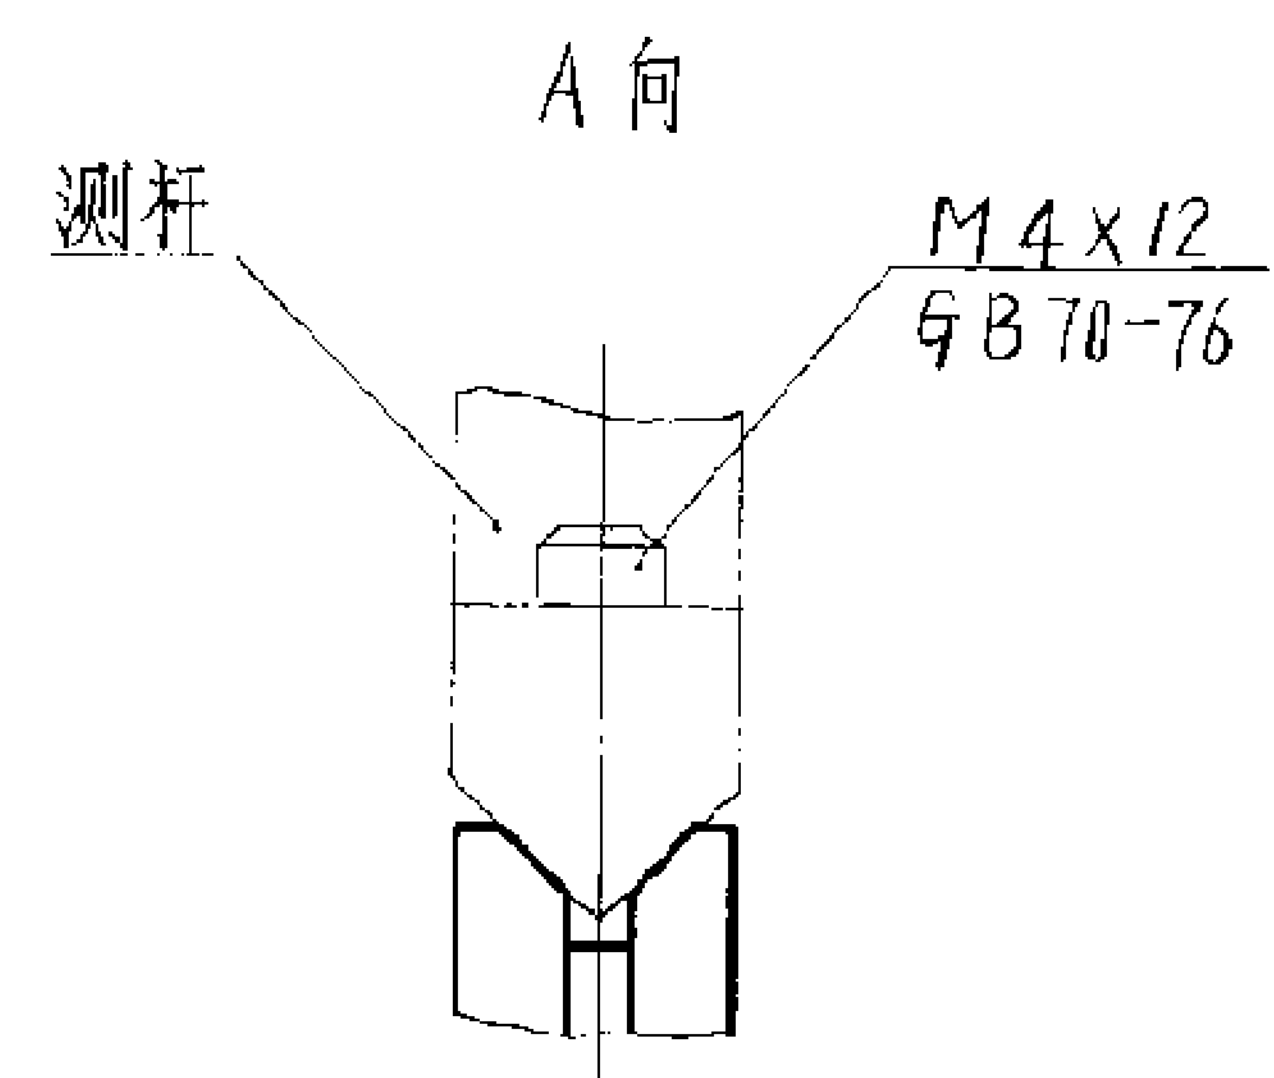

三层三列溜板

代替 —

标记: 220 HB3630-85

件号	1	2	3	4	5	6	7	8
名称	底板	销	溜板	弹簧	拉簧柱	销	可调导轨	可调导轨
数量	1	2	9	9	3	72	2	2
标准号	HB3630-85	GB119-76	HB3577-85	HB363-71	HB3610-85	GB119-76	HB3587-85	HB3588-85
规格-件号 或规格	220-1	59 ^a x 30	30 x 210	80.8 x 8 x 110	24.6	39 ^a x 12	180	

件号	9	10	11	12	13	14	15	16	17
名称	滚柱	双面导轨	双面导轨	双面导轨	固定导轨	可调导轨	螺钉	螺钉	调整块
数量	72	1	1	1	1	2	12	36	2
标准号	HB3611-85	HB3593-85	HB3594-85	HB3595-85	HB3607-85	HB3589-85	HB294-71	GB70-76	HB3582-85
规格-件号 或规格	4	180				M4 x 22		M5 x 10	180