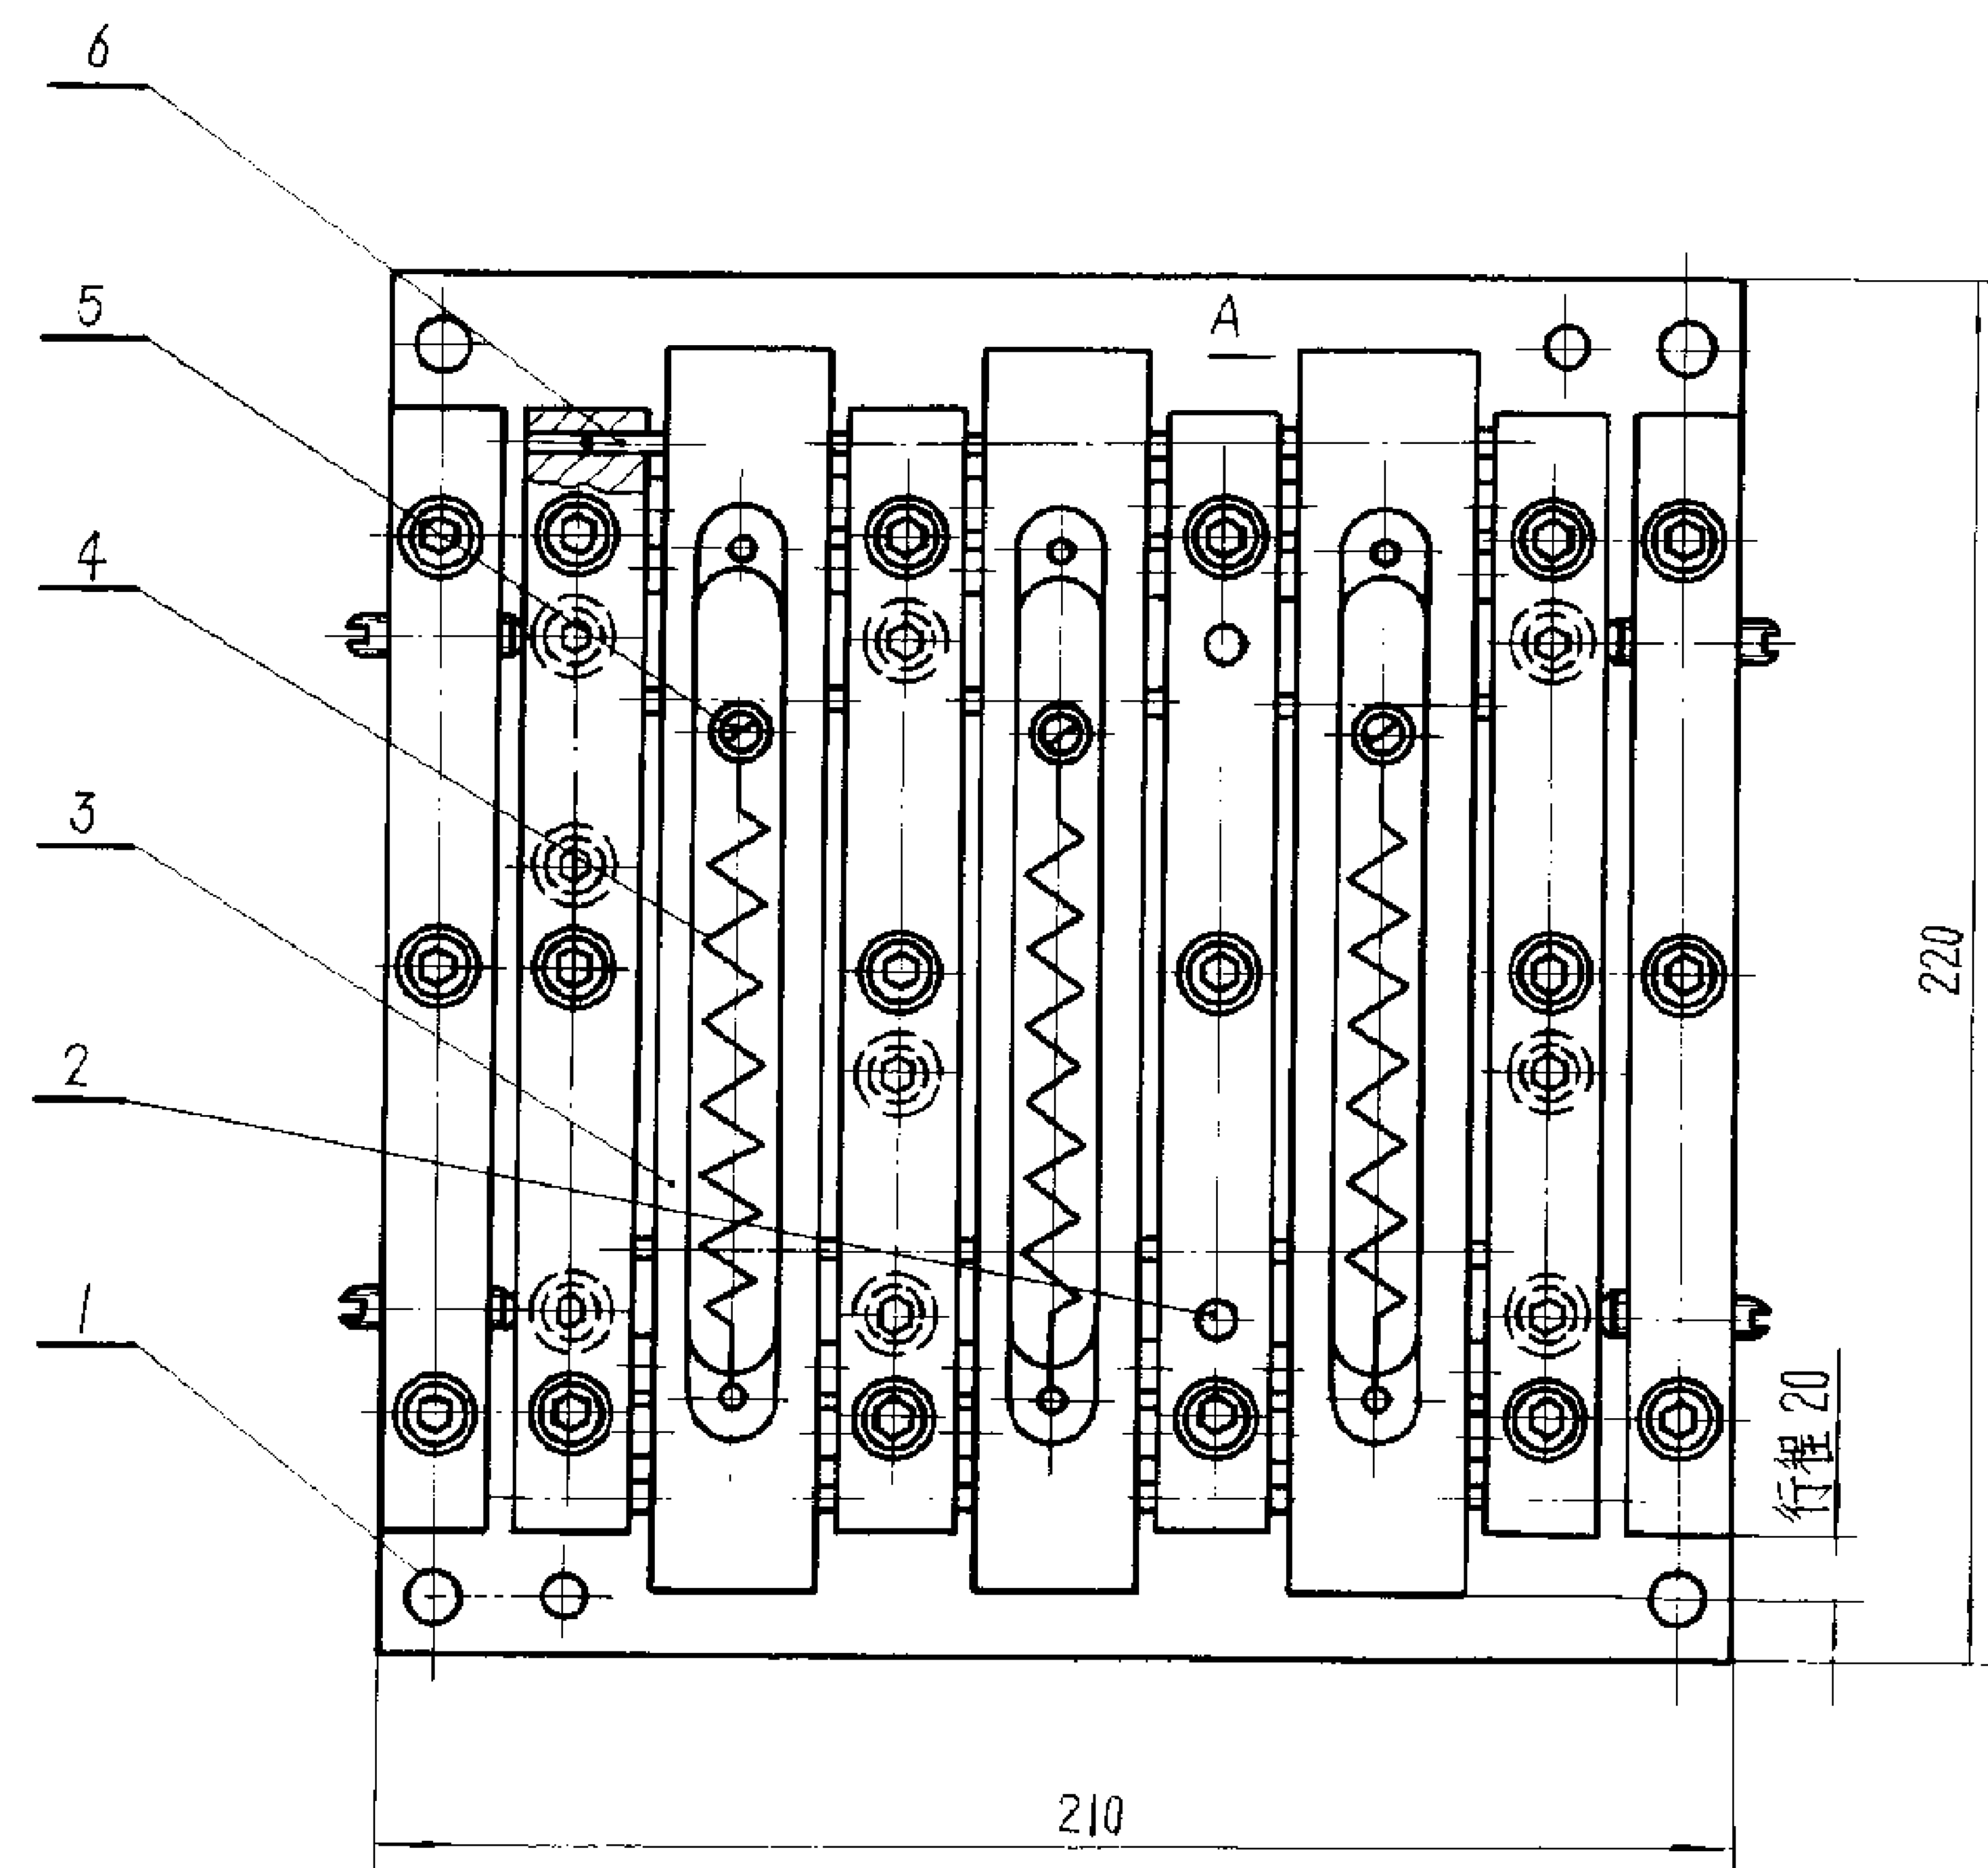

三层三列溜板

代替 —

标记: 220 HB3630-85

件号	1	2	3	4	5	6	7	8
名称	底板	销	溜板	弹簧	拉簧柱	销	可调导轨	可调导轨
数量	1	2	9	9	3	72	2	2
标准号	HB3630-85	GB119-76	HB3577-85	HB363-71	HB3610-85	GB119-76	HB3587-85	HB3588-85
规格-件号 或规格	220-1	59 ^a x 30	30 x 210	80.8 x 8 x 110	24.6	39 ^a x 12	180	

件号	9	10	11	12	13	14	15	16	17
名称	滚柱	双面导轨	双面导轨	双面导轨	固定导轨	可调导轨	螺钉	螺钉	调整块
数量	72	1	1	1	1	2	12	36	2
标准号	HB3611-85	HB3593-85	HB3594-85	HB3595-85	HB3607-85	HB3589-85	HB294-71	GB70-76	HB3582-85
规格-件号 或规格	4	180				M4 x 22		M5 x 10	180